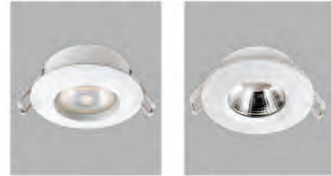

SL001-C01 060 SL001-C02 060 SL001-C03 060 SL001-D01 061 SL001-D02 061

■ ROSEY - Metal slim

SL001-D01 061 SL001-D02 061